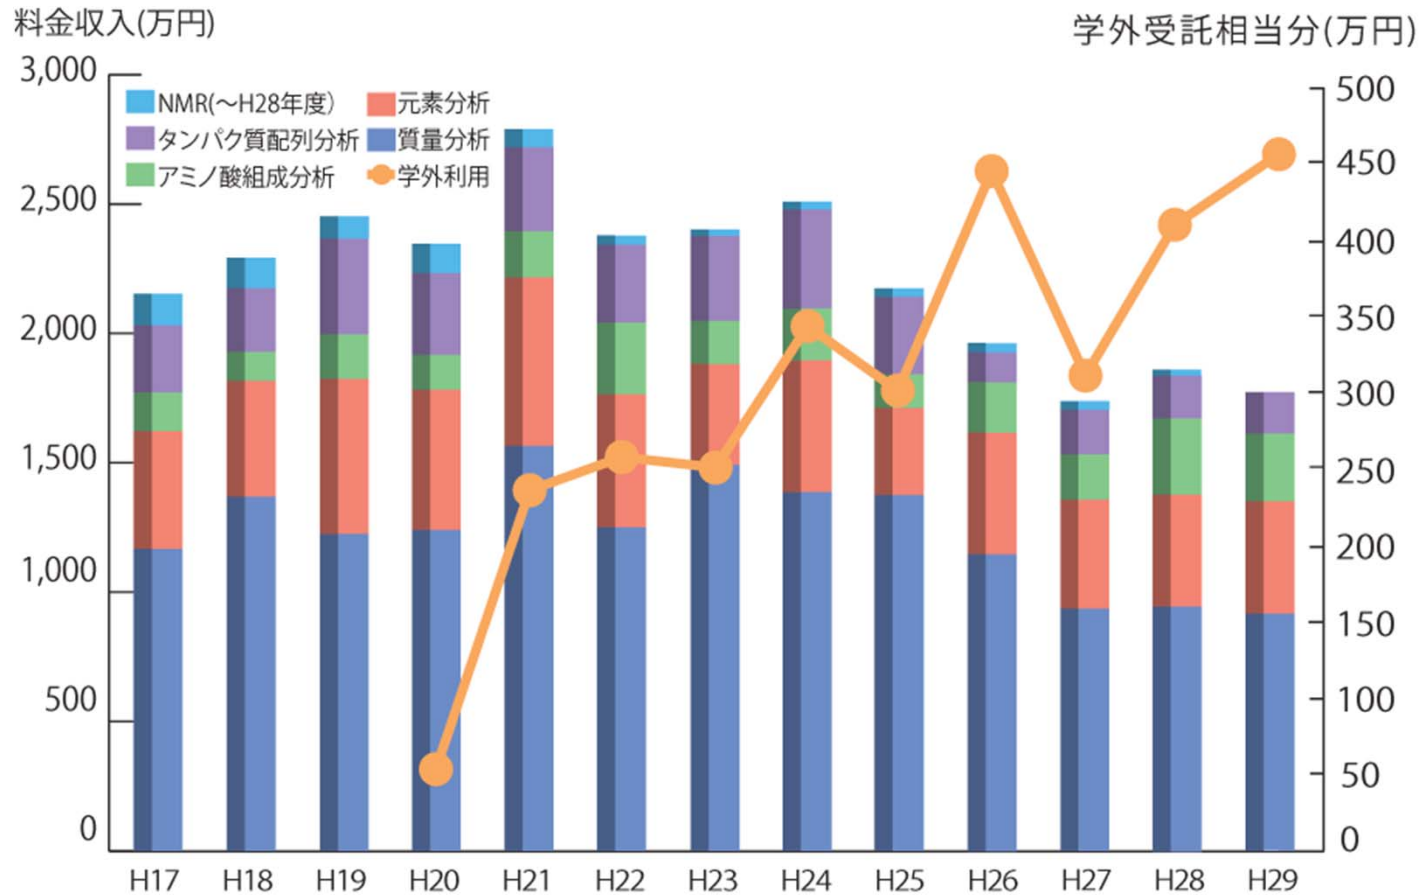

# 機器分析受託サービス 利用実績推移

※平成29年度 年間利用件数 5,130件 (うち学外 586件)